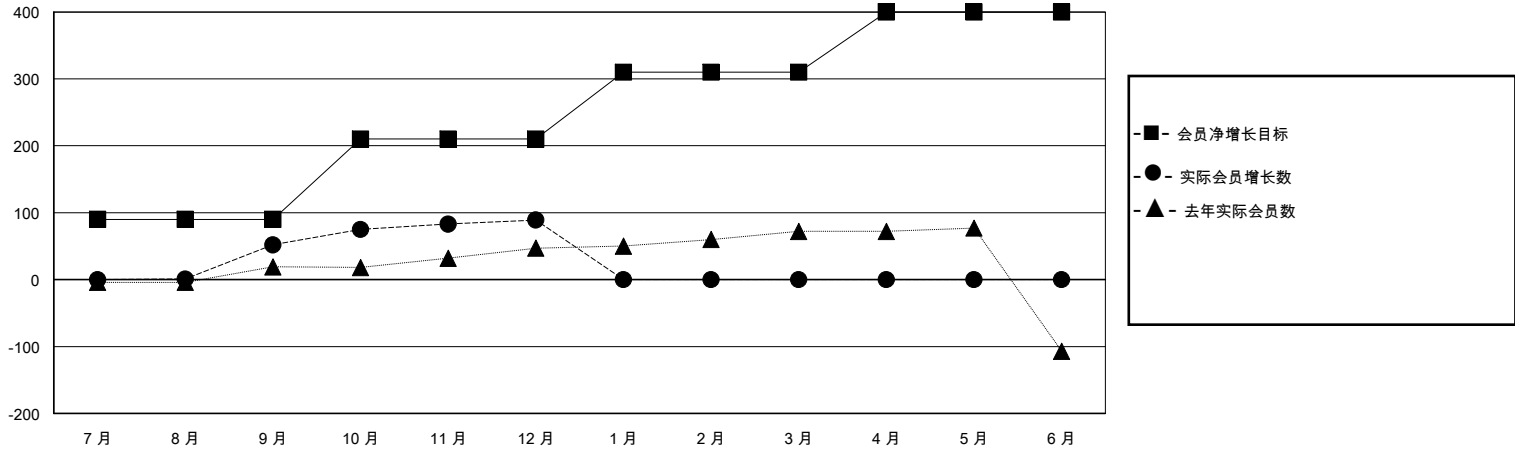

MONTHLY MEMBERSHIP PROGRESS REPORT

District 383

Results as of: 12/31/2023

GMT:

地点 CHINA

GMT宪章区

分会			
成果 2023-2024			
季	新分会目标	新会	会员流失的分会
7月/8月/9月	0	0	0
10月/11月/12月	0	0	0
1月/2月/3月	1	0	0
4月/5月/6月	0	0	0

位会员@每位须缴			
成果 2023-2024			
季	会员净增长目标	实际会员增长数	实际退会会员 (包括转会)
7月/8月/9月	90	57	0
10月/11月/12月	120	48	3
1月/2月/3月	100	0	0
4月/5月/6月	90	0	0

目标与实际新会累积

目标和实际会员累积

已取消的分会: 0	25 CLUBS OF 77 增添1位或以上的新会员	性别分布 男 869 (63.06%) 女 509 (36.94%)
放弃的会员 过世 0 分会已取消 0 其他 3 总计 3	点击这里取得累计会员数据	总计家庭单位会员数 155 支付减半会费的家庭会员 79