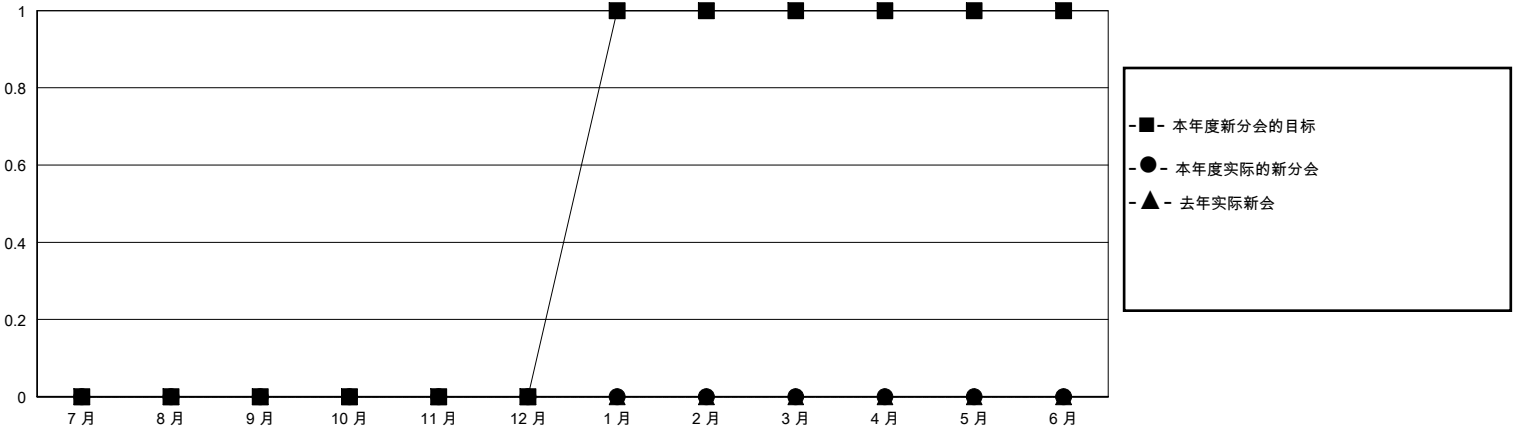

MONTHLY MEMBERSHIP PROGRESS REPORT

District 383

Results as of: 12/31/2023

GMT:

地点 CHINA

GMT宪章区

分会			
成果 2023-2024			
季	新分会目标	新会	会员流失的分会
7月/8月/9月	0	0	0
10月/11月/12月	0	0	0
1月/2月/3月	1	0	0
4月/5月/6月	0	0	0

位会员@每位须缴			
成果 2023-2024			
季	会员净增长目标	实际会员增长数	实际退会会员 (包括转会)
7月/8月/9月	90	57	0
10月/11月/12月	120	48	3
1月/2月/3月	100	0	0
4月/5月/6月	90	0	0

目标与实际新会累积

目标和实际会员累积

已取消的分会: 0	25 CLUBS OF 77 增添1位或以上的新会员	性别分布 男 869 (63.06%) 女 509 (36.94%)
放弃的会员 过世 0 分会已取消 0 其他 3 总计 3	点击这里取得累计会员数据	总计家庭单位会员数 155 支付减半会费的家庭会员 79